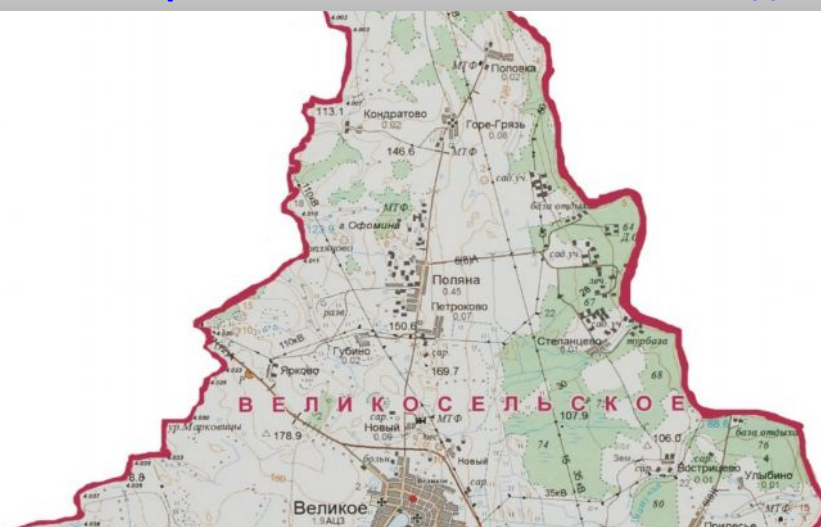

**МЕСТА МАССОВОГО ВЫХОДА ЛЮДЕЙ НА  
ВОДНЫЕ ОБЪЕКТЫ**

**ПАСПОРТ ТЕРРИТОРИИ ВЕЛИКОСЕЛЬСКОГО СЕЛЬСКОГО ПОСЕЛЕНИЯ  
ГАВРИЛОВ-ЯМСКОГО МУНИЦИПАЛЬНОГО РАЙОНА ЯРОСЛАВСКОЙ ОБЛАСТИ  
(информационно – справочные материалы по местам массового выхода людей на водные объекты)**

**Мест массового выхода людей на водные объекты на территории  
Великосельского сельского поселения нет**